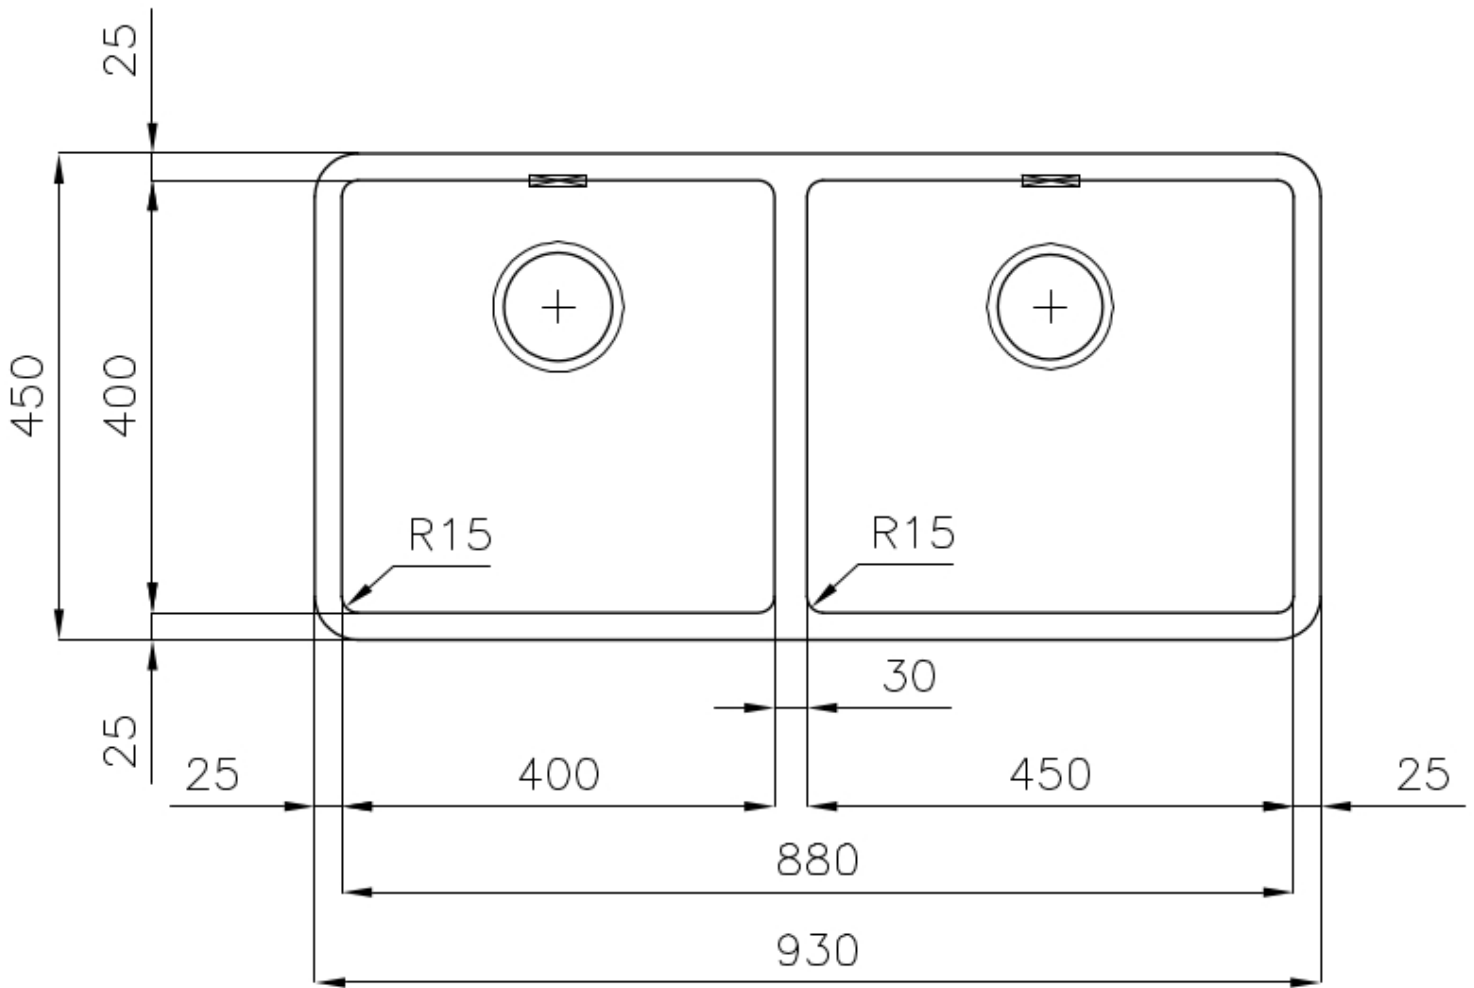

---

Trou d'encastrement Voir fiche technique

---

Égouttoir Non

---

Largeur 93 cm

---

Mesure cuve 450x400 + 400x400mm

## DESSINS TECHNIQUES