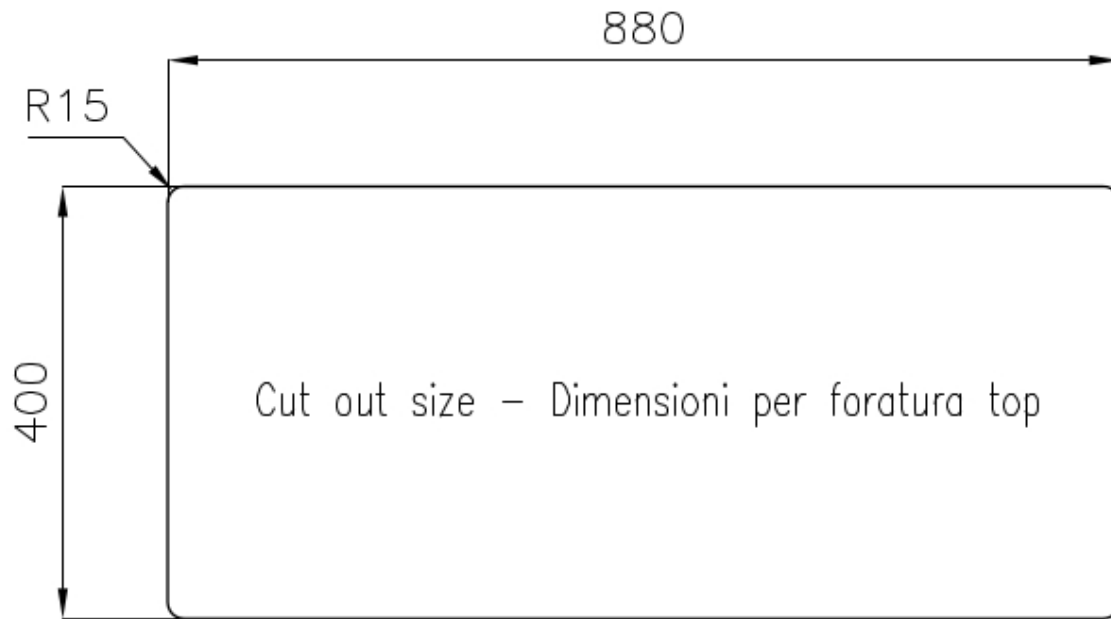

---

Trou d'encastrement Voir fiche technique

---

Égouttoir Non

---

Largeur 93 cm

---

Mesure cuve 450x400 + 400x400mm

## DESSINS TECHNIQUES